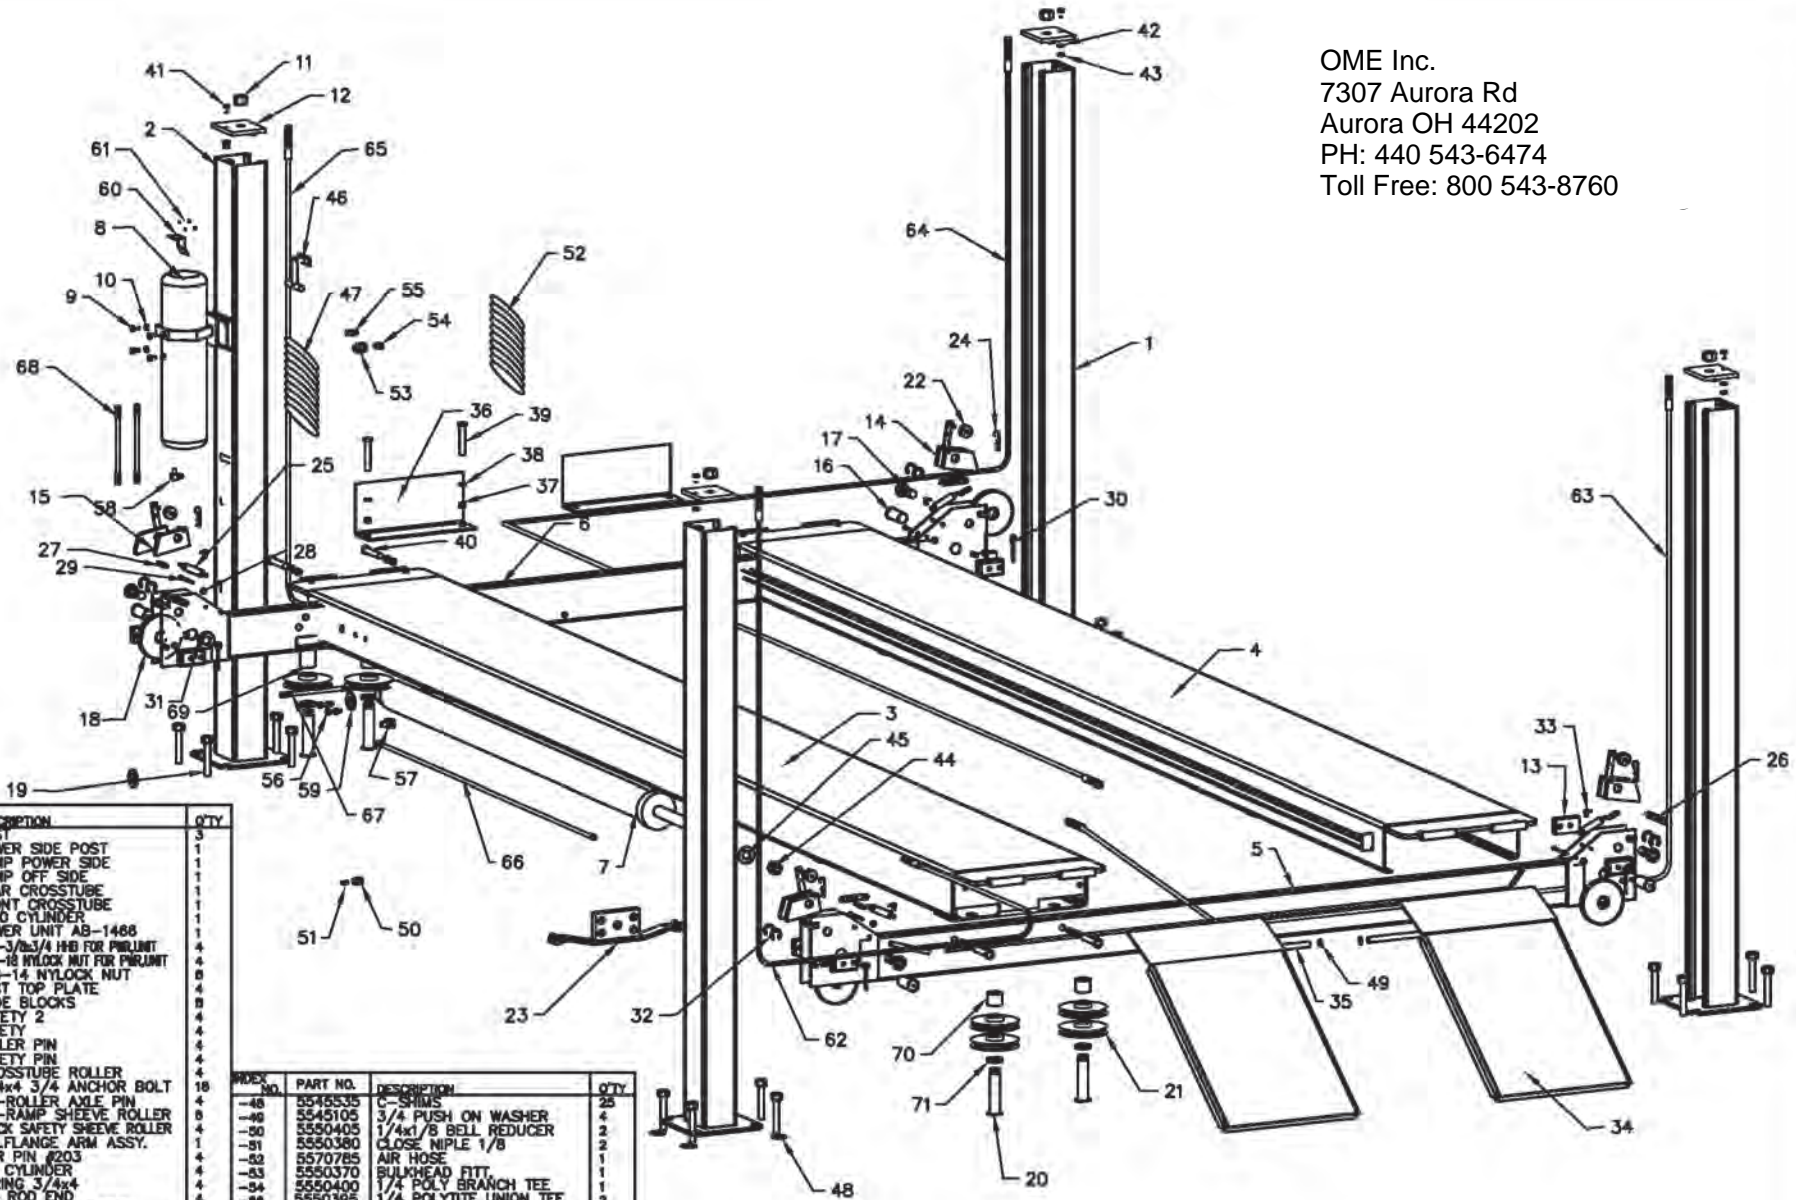

OME Inc.
7307 Aurora Rd
Aurora OH 44202
PH: 440 543-6474
Toll Free: 800 543-8760

INDEX No.	PART NO.	DESCRIPTION	QTY
-1	5210780	POST	3
-2	5210795	POWER SIDE POST	1
-3	5210799	RAMP POWER SIDE	1
-4	5210798	RAMP OFF SIDE	1
-5	5210785	REAR CROSSTUBE	1
-6	5210786	FRONT CROSSTUBE	1
-7	5502165	3x70 CYLINDER	1
-8	5565078	POWER UNIT AB-1468	1
-9	5530280	5/16-3/8x3/4 HMB FOR PWR UNIT	4
-10	5535122	5/16-18 NYLOCK NUT FOR PWR UNIT	4
-11	5535149	7/8-14 NYLOCK NUT	4
-12	5210815	POST TOP PLATE	4
-13	5718100	SLIDE BLOCKS	4
-14	5210784	SAFETY 2	4
-15	5731280	SAFETY	4
-16	5505690	ROLLER PIN	4
-17	5505670	SAFETY PIN	4
-18	5575385	CROSSTUBE ROLLER	4
-19	5530455	3/4x4 3/4 ANCHOR BOLT	18
-20	5505675	HD-ROLLER AXLE PIN	4
-21	5575390	HD-RAMP SHEAVE ROLLER	4
-22	5575380	SLACK SAFETY SHEAVE ROLLER	4
-23	5210986	CYL FLANGE ARM ASSY.	1
-24	5505335	HAIR PIN #203	4
-25	5502195	AIR CYLINDER	1
-26	5540145	SPRING 3/4x4	4
-27	5505625	1/4 ROD END	4
-28	5535991	1/4-20 NYLOCK NUT	4
-29	5530705	1/4-20x 3 1/2 HEX HEAD BOLT	4
-30	5505405	3/16x2 1/2 COTTER PIN	4
-31	5545182	1 3/8 FLAT WASHER	4
-32	5540275	1 E-RING	8
-33	5550410	1/8 NPT 90°/4 TUBE BRASS FITT.	2
-34	5210842	DRIVE UP RAMP	2
-35	5745335	HINGE PIN	2
-36	5700630	TIRE STOPS	2
-37	5535180	1/2-13 HEX NUT	8
-38	5545125	1/2 LOCK WASHER	8
-39	5530225	1/2-13x2 HMB	4
-40	5530228	1/2-13x2 HMB	4
-41	5530138	3/8-16x1 1/2 HMB	4
-42	5545130	3/8 LOCK WASHER	4
-43	5535170	1/2-13 HEX NUT	4
-44	5545185	1 FLAT WASHER	1
-45	5560175	AIR VALVE	1
-46	5570785	BLUE AIR HOSE	1

INDEX No.	PART NO.	DESCRIPTION	QTY
-48	5545535	C-SHRIMS	25
-49	5545105	3/4 PUSH ON WASHER	4
-50	5550405	1/4x1/8 BELL REDUCER	2
-51	5550380	1/4 LOSE NIPLE 1/8	2
-52	5570785	AIR HOSE	1
-53	5550370	BULKHEAD FITT.	1
-54	5550400	1/4 POLY BRANCH TEE	1
-55	5550365	1/4 POLYTITE UNION TEE	2
-56	5550111	1/4 STRAIGHT FITTING	2
-57	5550106	1/4x3/8 BRITTT.	3
-58	5550103	1/4 90° WITH "O" RING	1
-59	5545180	1/2 FLAT WASHER	6
-60	5701180	E-RING	1
-61	5530118	6-32x1 1/2 SLOTT HEAD SCREW	2
-62	5565390	1/2 CABLE 200' LONG	1
-63	5565380	1/2 CABLE 283 1/2' LONG	1
-64	5595370	1/2 CABLE 441 1/2' LONG	1
-65	5595390	1/2 CABLE 502 1/2' LONG	1
-66	5570812	LONG CYL HOSE 1/4x13"	1
-67	5570812	SHORT CYL HOSE 1/4x13"	1
-68	5575565	PWR UNIT HOSE 1/4x88' LONG	2
-69	5755658	3 SPACER	2
-70	5755659	1-9/16 SPACER	2
-71	5755661	5/16 SPACER	2
-72			2
-73			2
-74			2
-75			4

NOTES: UNLESS OTHERWISE SPECIFIED

 PROJECTION APPROVED	TOLERANCES: XX ± 0.02 XXX ± 0.005 FRACTIONS ± 1/16 SURFACE 63/ DIA. Ø ± 0.005 ANGLES ± 1/2°	BEND-PAK 1645 LEMONWOOD DRIVE SANTA PAULA, CA 93060	
		HD-12X	
		MAT'L:	
		DATE: 03/18/04	REV.
CAGE CODE ØA223	NEXT ASSY	SCALE:	HD-12X