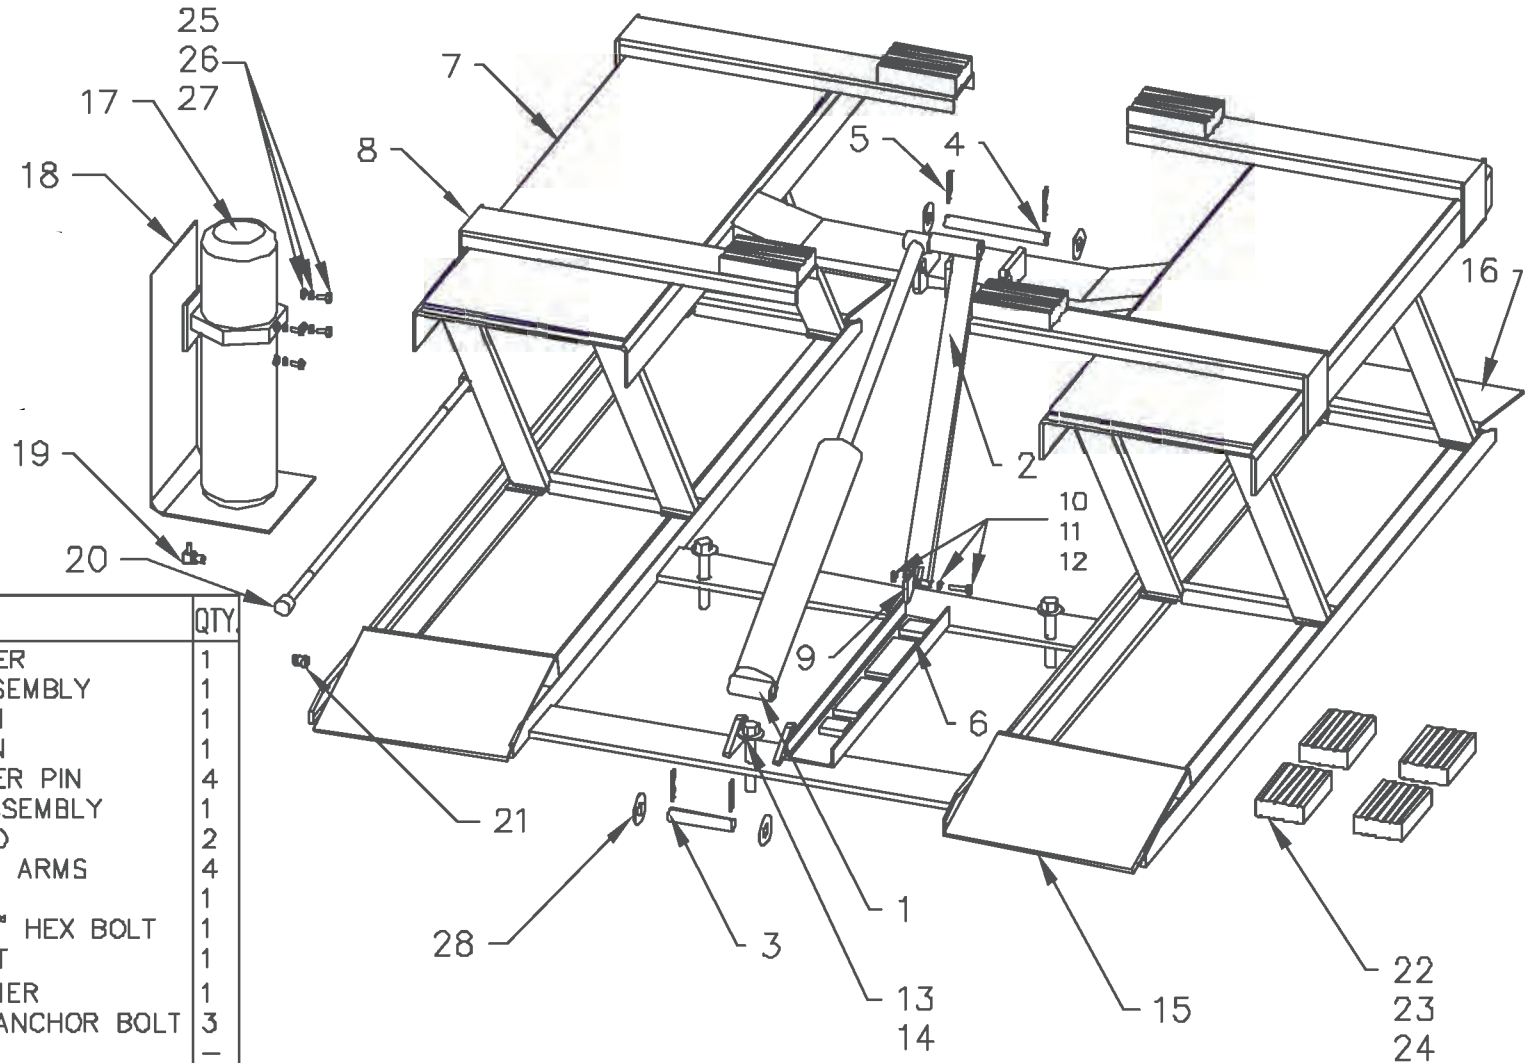

OME Inc.  
 7307 Aurora Rd  
 Aurora OH 44202  
 PH: 440 543-6474  
 Toll Free: 800 543-8760

#	ITEM NO.	DESCRIPTION	QTY.
1.	5502135	3" x 18" CYLINDER	1
2.	5210870	SAFETY ARM ASSEMBLY	1
3.	5746586	LOWER HINGE PIN	1
4.	5746587	UPPER HINGE PIN	1
5.	5505400	3/16 x 2" COTTER PIN	4
6.	5210866	SAFETY STOP ASSEMBLY	1
7.	5715290	RUBBER TOP PAD	2
8.	5210447	LR-4A OPTIONAL ARMS	4
9.	5731283	SAFETY LATCH	1
10.	5530136	3/8-16 x 1 1/2" HEX BOLT	1
11.	5535170	3/8-16 HEX NUT	1
12.	5545130	3/8" LOCK WASHER	1
13.	5530455	3/4" x 4 3/4" ANCHOR BOLT	3
14.	5545535	C-SHIM	-
15.	5700647	DRIVE-ON RAMP	2
16.	5700646	DRIVE-OFF RAMP	2
17.	5585094	POWER UNIT AB-1380	1
18.	5700635	POWER UNIT STAND	1
19.	5550103	6801-4-6 POWER UNIT FITT.	1
20.	5570115	1/4" HYDR. HOSE 120" LONG	1
21.	5550147	2404-4-4 STRAIGHT FITTING	1
22.	5585094	1 1/2" RUBBER PAD	4
23.	5700635	3" RUBBER PAD	4
24.	5550103	6" RUBBER PAD	4
25.	5530260	5/16-18 x 3/4" HEX BOLT	4
26.	5535122	5/16-18 NYLOCK NUT	4
27.	5530260	5/16 LOCK WASHER	4
28.	5535122	1" FLAT WASHER	4

NOTES: UNLESS OTHERWISE SPECIFIED

 PROJECTION APPROVED	<b>TOLERANCES:</b> XX ± 0.02 XXX ± 0.005 FRACTIONS & 1/16 SUBTRACT 0.01 DIA. Ø ± 0.010 ANGLES ± 1/2° QTY 800'D	<b>BEND-PAK</b> 1645 LEMONWOOD DRIVE SANTA PAULA, CA 93060	
		LR-60	
		<b>MAT'L:</b>	
		<b>DATE:</b> 09/09/04	<b>REV.</b>
MADE IN CHINA 0A223	NEXT ASSY	<b>SCALE:</b>	