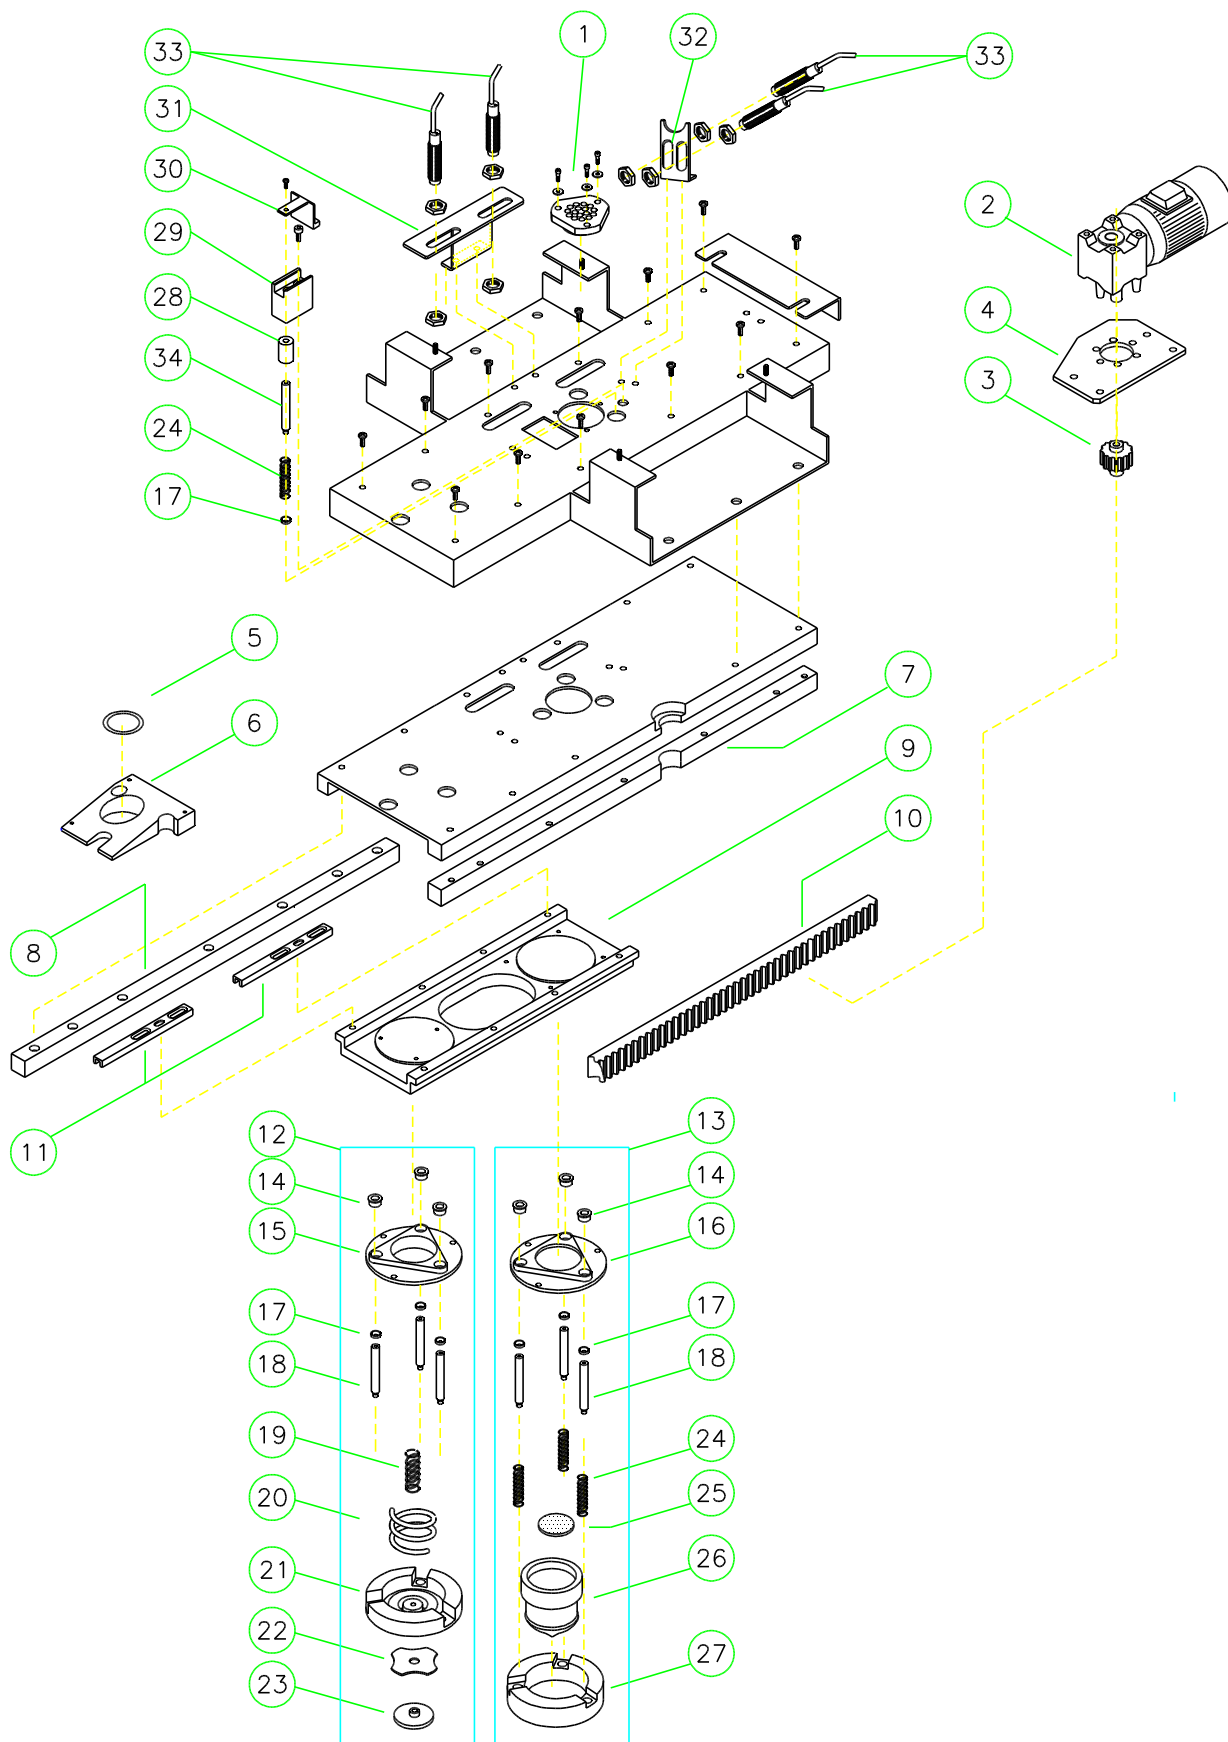

MODULA MACHINE
3 POSITION AUTOCAP

TABLE N.15

Member of
swisslog
group

MODULA MACHINE

SPARE PARTS LIST 2002

MOD.	COROB CODE	TABLE	REF. N	PART DESCRIPTION	Remarks
MD	724304446A	15 3P Autocap	1	CENTRO UGELLI <i>NOZZLE CENTER</i>	
MD	6611001400	15 3P Autocap	2	MOTORIDUTTORE D.63 24V <i>D.63 24V MOTOREDCER</i>	
MD	723204773A	15 3P Autocap	3	PIGNONE M1 Z=40 <i>M1 Z=40 PINION</i>	
MD	715304783B	15 3P Autocap	4	PIASTRINO SUPP. MOTORE <i>MOTOR SUPPORT PLATE</i>	
MD	7071504700	15 3P Autocap	5	OR 50,47X2,62 OR 50,47X2,62	
MD	715304774B	15 3P Autocap	6	CUNEO MOBILE <i>MOBILE WEDGE</i>	
MD	715304765A	15 3P Autocap	7	GUIDA DX <i>RIGHT GUIDE</i>	
MD	715304766A	15 3P Autocap	8	GUIDA SX <i>LEFT GUIDE</i>	
MD	713104767A	15 3P Autocap	9	SLITTA MOBILE <i>MOBILE SLIDE</i>	
MD	723504769A	15 3P Autocap	10	CREMAGLIERA <i>RACK</i>	
MD	715304768B	15 3P Autocap	11	GUIDA <i>GUIDE</i>	
MD	5K00000127	15 3P Autocap	12	KIT METTITAPPO <i>PLUG KIT</i>	
MD	5K00000125	15 3P Autocap	13	KIT PERFORATORE <i>PUNCHING KIT</i>	
MD	706904778A	15 3P Autocap	14	BOCCOLA GUIDA COLONNETTA <i>CYLINDER GUIDE BUSHING</i>	
MD	724104779B	15 3P Autocap	15	FLANGIA METTITAPPO <i>TAP SEATING FLANGE</i>	
MD	724104772B	15 3P Autocap	16	FLANGIA PERFORATORE <i>PERFORATOR FLANGE</i>	
AC MG GN MD	703903367A	15 3P Autocap	17	RONDELLA SVASATA M3 <i>M3 WASHER</i>	
MD	717504777A	15 3P Autocap	18	COLONNETTA AUTOCAP <i>AUTOCAP CILYNDER</i>	
MD	718203435A	15 3P Autocap	19	MOLLA METTITAPPO <i>PLUG SPRING</i>	
MD	718201744A	15 3P Autocap	20	MOLLA DI COMPRESSIONE <i>COMPRESSION SPRING</i>	
MD	724404780B	15 3P Autocap	21	PIATTELLO PREMITAPPO <i>TAP PRESSER</i>	
MD	719304873A	15 3P Autocap	22	DISCO ALLEGGERITO <i>PLASTIC RING FOR PLUG</i>	
MD	713204782A	15 3P Autocap	23	SOSTEGNO TAPPO <i>TAP HOLDER</i>	
MD AC MG GN	718203401A	15 3P Autocap	24	MOLLA TASTATORE <i>TRACER SPRING</i>	
MD	7079000500	15 3P Autocap	25	SPUGNA UMIDIFICATORE <i>HUMIDIFIER SPONGE</i>	
MD	724304409B	15 3P Autocap	26	PUNZONE PERFORATORE <i>PERFORATING PUNCH</i>	
MD	724404440A	15 3P Autocap	27	PIATTELLO PREMICONFEZIONE <i>CAN PRESSER</i>	
MD	706905095A	15 3P Autocap	28	BOCCOLA GUIDA TASTATORE <i>TRACER GUIDE BUSHING</i>	