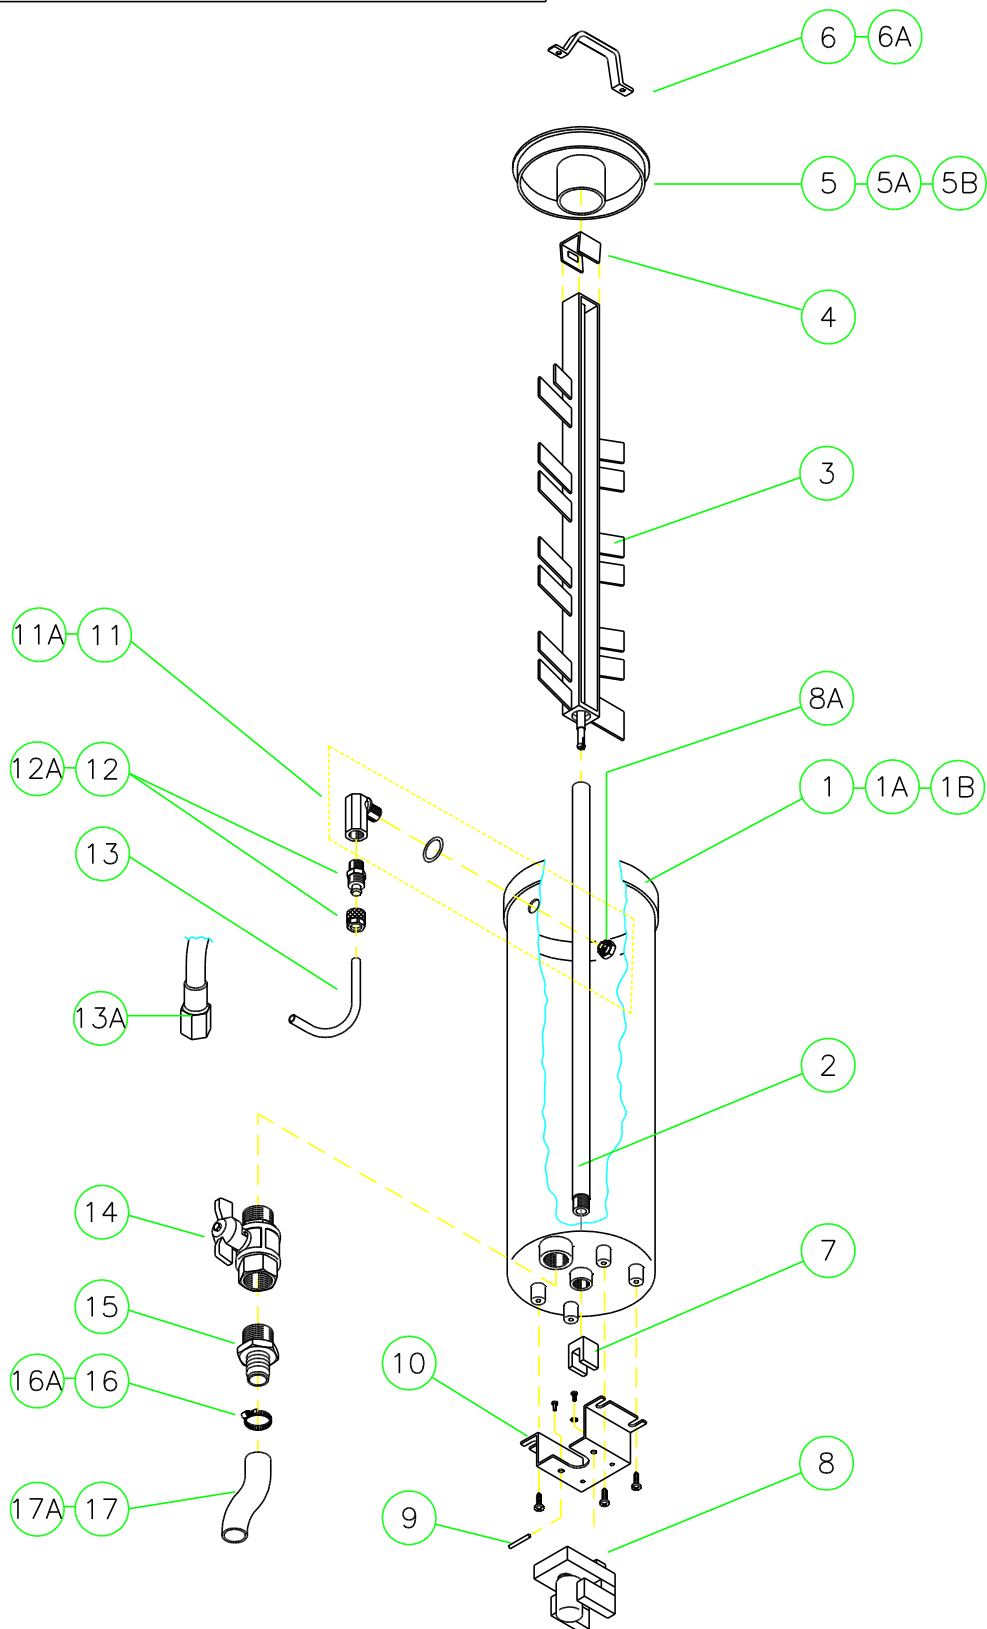

MODULA MACHINE

CANISTER 6 Lt. } PLASTIC
ACETALIC RESIN
INOX