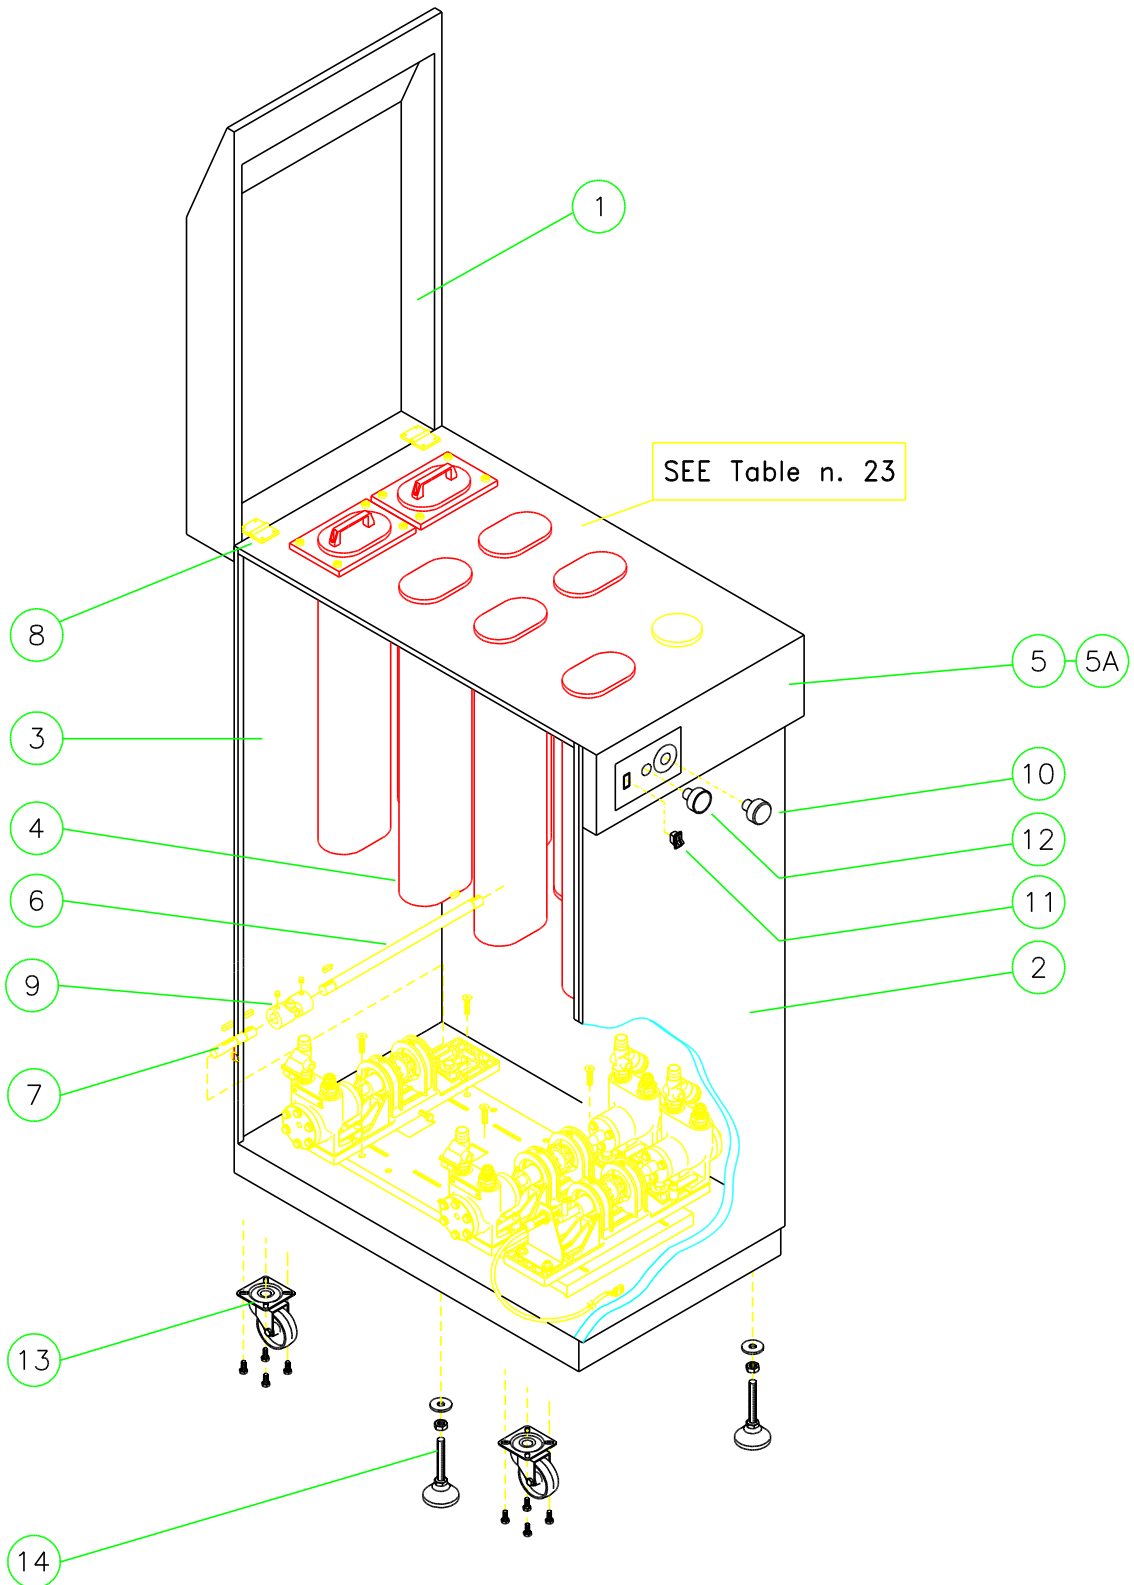

MODULA MACHINE
LATERAL MODULE

TABLE N.30

Member of
swisslog
group

MODULA MACHINE

SPARE PARTS LIST 2002

MOD.	COROB CODE	TABLE	REF. N	PART DESCRIPTION	Remarks
MD	732604703A	30 Lateral Module	1	COPERCHIO SERBATOIO AC <i>CANISTER COVER</i>	
MD	732304706A	30 Lateral Module	2	PANNELLO ANTER. MODULO SERBATOIO <i>CANISTER MODULE FRONT PANEL</i>	
MD	732304707A	30 Lateral Module	3	PANNELLO POSTERIORE MOD. SERB <i>CANISTER MODULE REAR PANEL</i>	
MD	732304708A	30 Lateral Module	4	PANNELLO LATERALE DX-SX <i>DX-SX SIDE PANEL</i>	
MD	732904444A	30 Lateral Module	5	FASCIONE ANTERIORE DX <i>FRONT RIGHT SHIELD</i>	
MD	732904704A	30 Lateral Module	5A	FASCIONE ANTERIORE <i>FRONT SHIELD</i>	
MD	717104439B	30 Lateral Module	6	ALBERO INTERMEDIO MOTORID.POMPE <i>PUMP MOTOREDUCER SHAFT</i>	
MD	717104445A	30 Lateral Module	7	ALBERO INTERMEDIO <i>INTERMEDIATE SHAFT</i>	
MD	7311000150	30 Lateral Module	8	CERNIERA TGN 2000 <i>TGN 2000 HINGE</i>	
MD TC AC MD	722902420A	30 Lateral Module	9	GIUNTO CARDANICO 0,5 DD14 <i>0.5 DD14 UNIVERSAL JOINT</i>	
TC AC MD	5K00000043	30 Lateral Module	10	KIT PULSANTE D'EMERGENZA <i>EMERGENCY BUTTON KIT</i>	
TC AC MD	6537000300	30 Lateral Module	11	INTERRUTTORE BIPOLARE <i>BIPOLAR SWITCH</i>	
TC AC MD	5K00000044	30 Lateral Module	12	KIT SUPPORTO LAMPADINA <i>LAMP HOLDER KIT</i>	
MD	7201006800	30 Lateral Module	13	RUOTA <i>WHEEL</i>	
GN MD	7135000100	30 Lateral Module	14	PIEDE ANTIVIBRANTE <i>VIBRATION-DAMPING FOOT</i>	