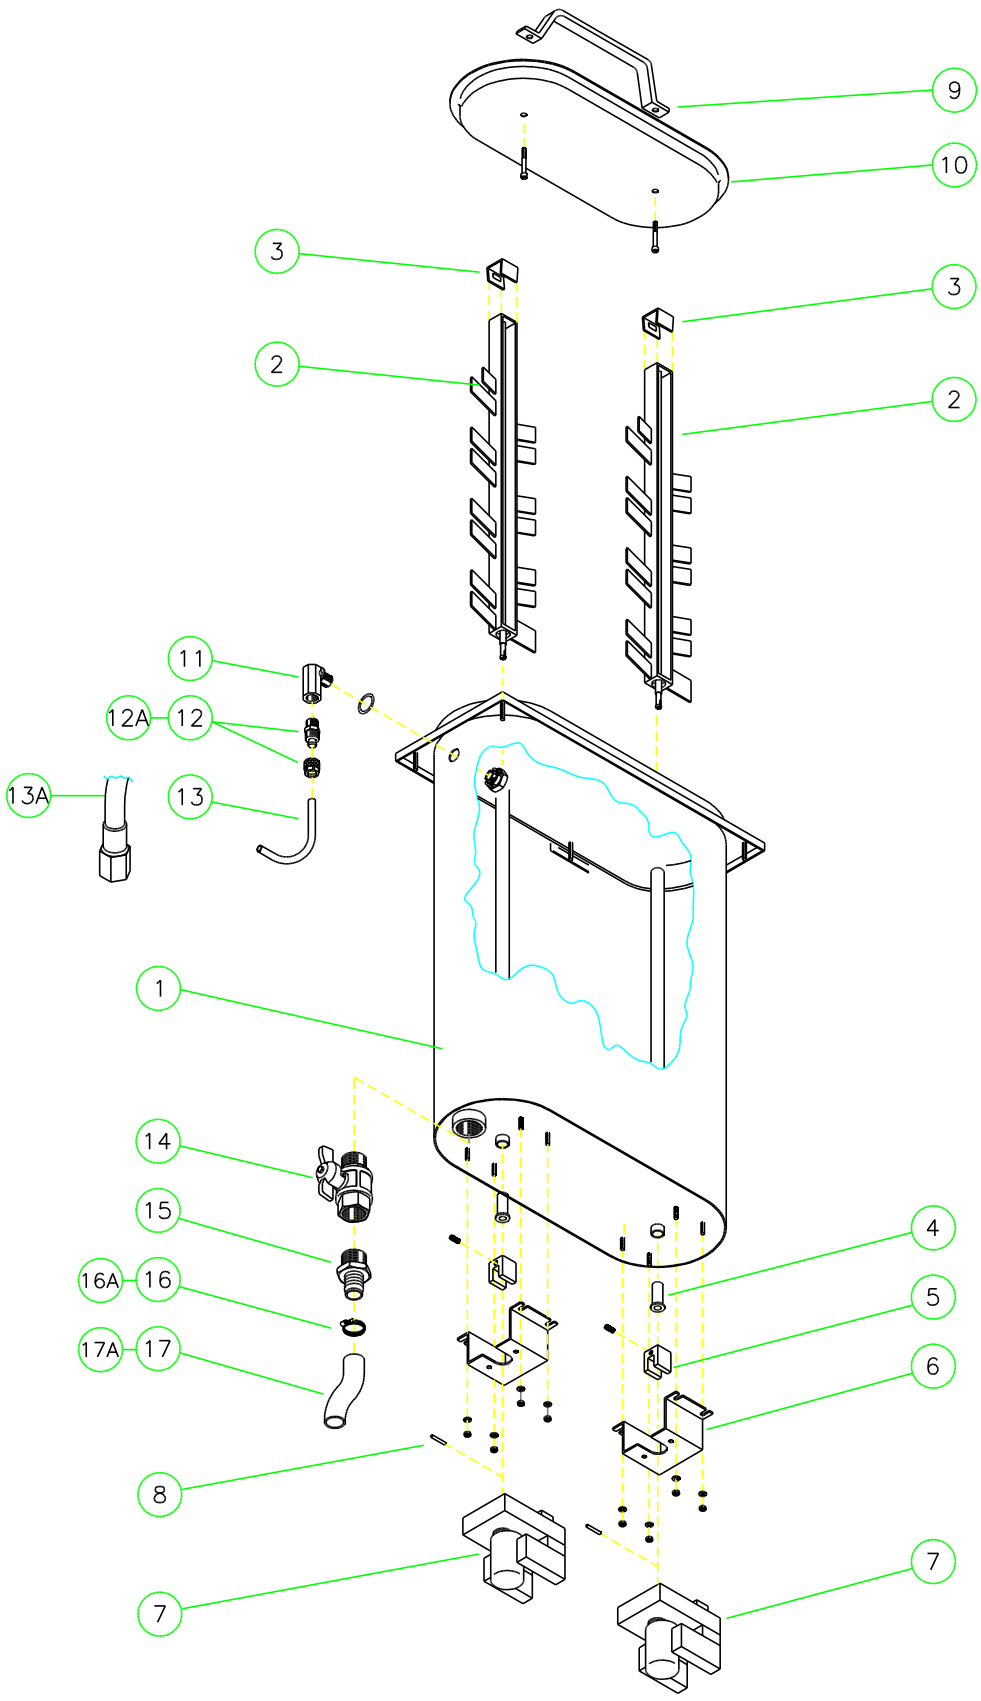

MODULA MACHINE
CANISTER 20 Lt. } INOX
} INOX AA