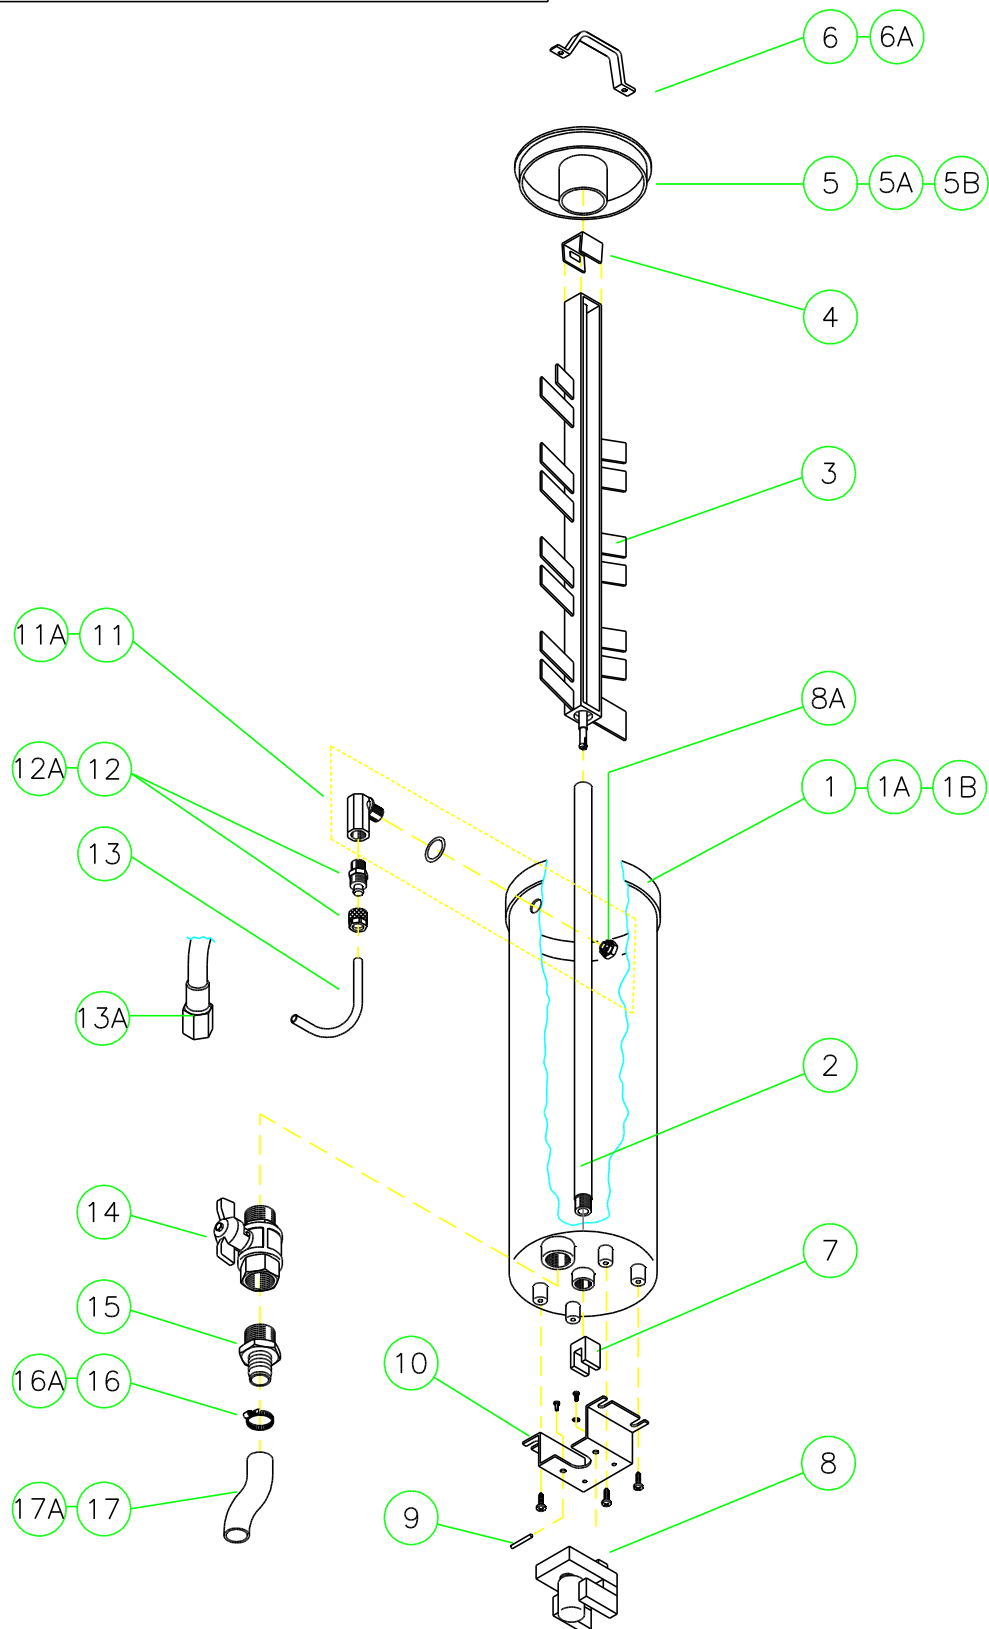

MODULA MACHINE

CANISTER 6 Lt. } PLASTIC
ACETALIC RESIN
INOX