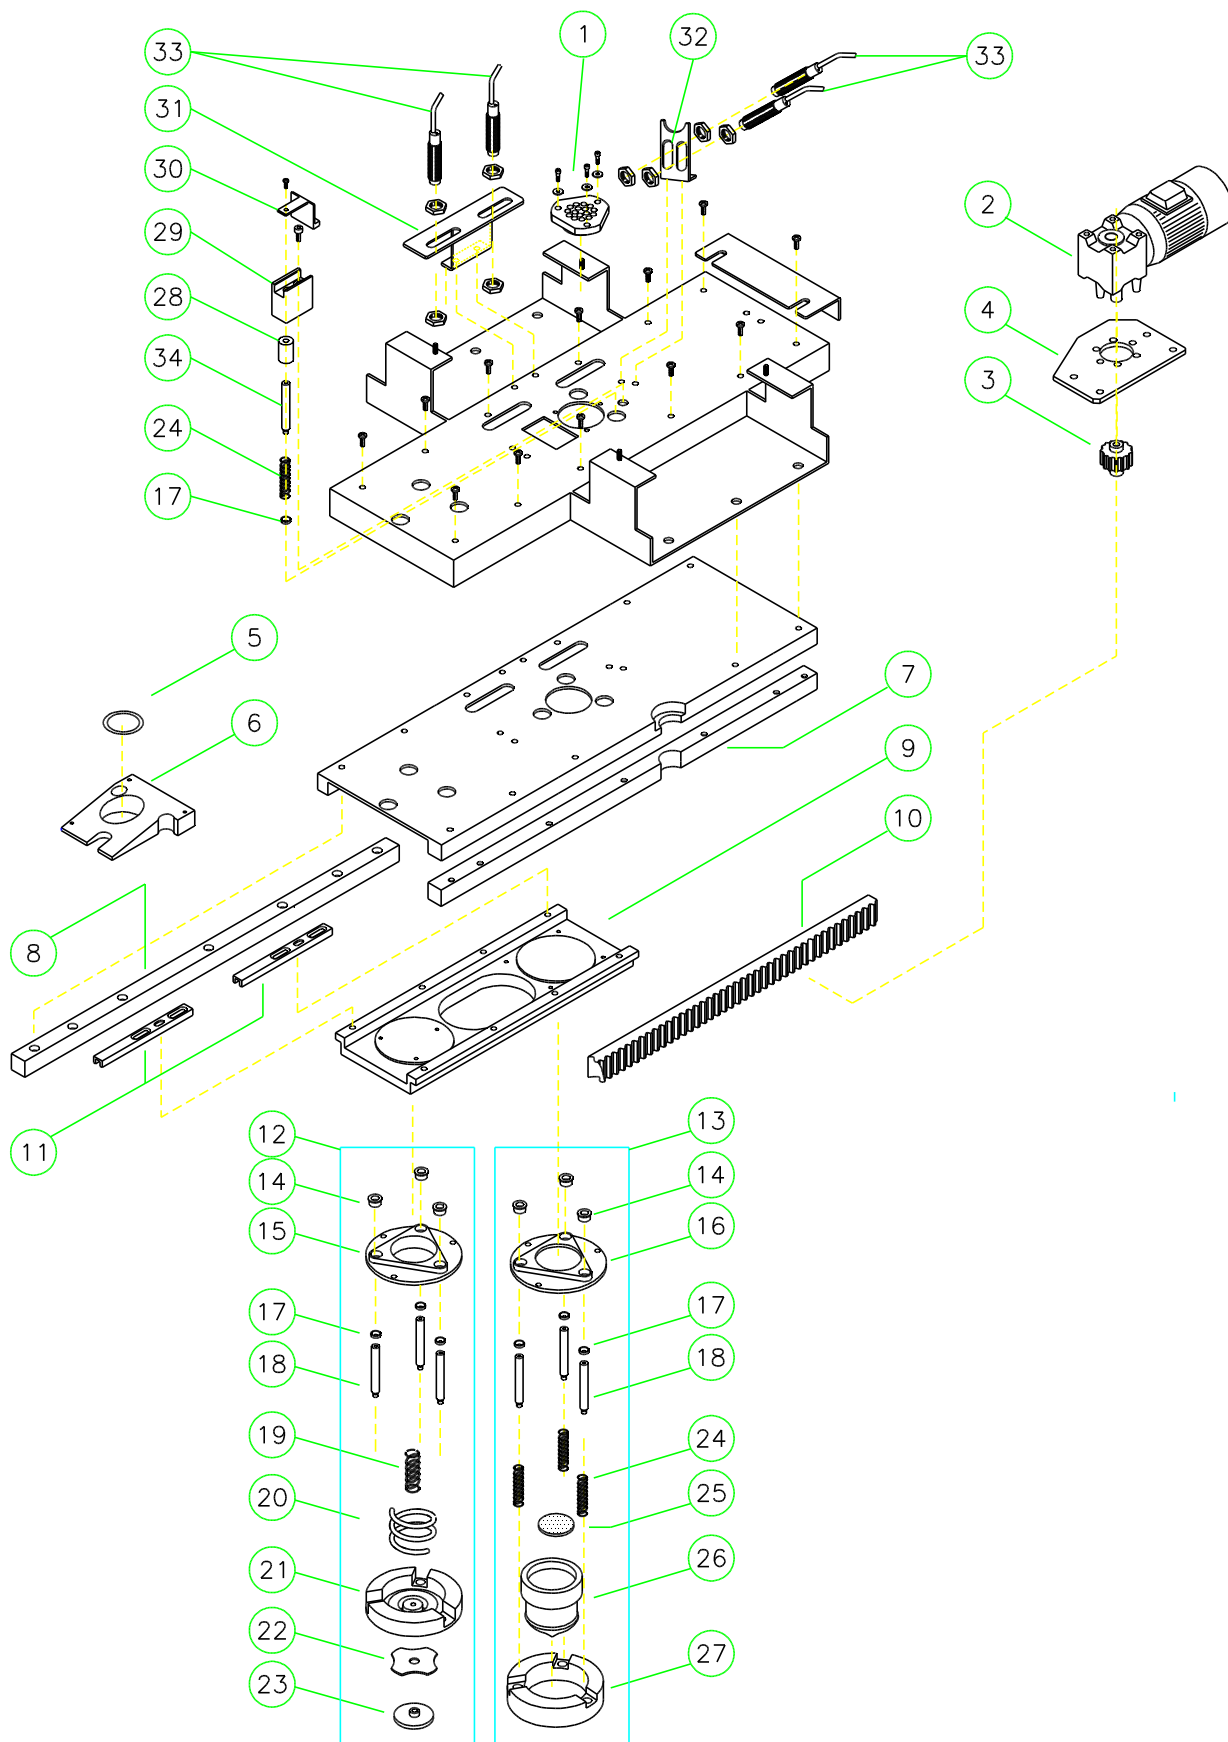

MODULA MACHINE
3 POSITION AUTOCAP

TABLE N.15

Member of
swisslog
group

MODULA MACHINE

SPARE PARTS LIST 2002

MOD.	COROB CODE	TABLE	REF. N	PART DESCRIPTION	Remarks
MD	713405093B	15 3P Autocap	29	BLOCCHETTA GUIDA TASTATORE <i>TRACER GUIDE BLOCK</i>	
MD	706905092B	15 3P Autocap	30	TASTATORE <i>TRACER</i>	
MD	713204771A	15 3P Autocap	31	SUPPORTO PROXIMITY <i>PROXIMITY SUPPORT</i>	
MD	713203397A	15 3P Autocap	32	SUPPORTO MICRO <i>MICRO SUPPORT</i>	
ALL	6132000100	15 3P Autocap	33	PROXIMITY <i>PROXIMITY SWITCH</i>	
MD	717103400A	15 3P Autocap	34	COLONNETTA DI SEGNALAZIONE <i>EMERGENCY CYLINDER</i>	