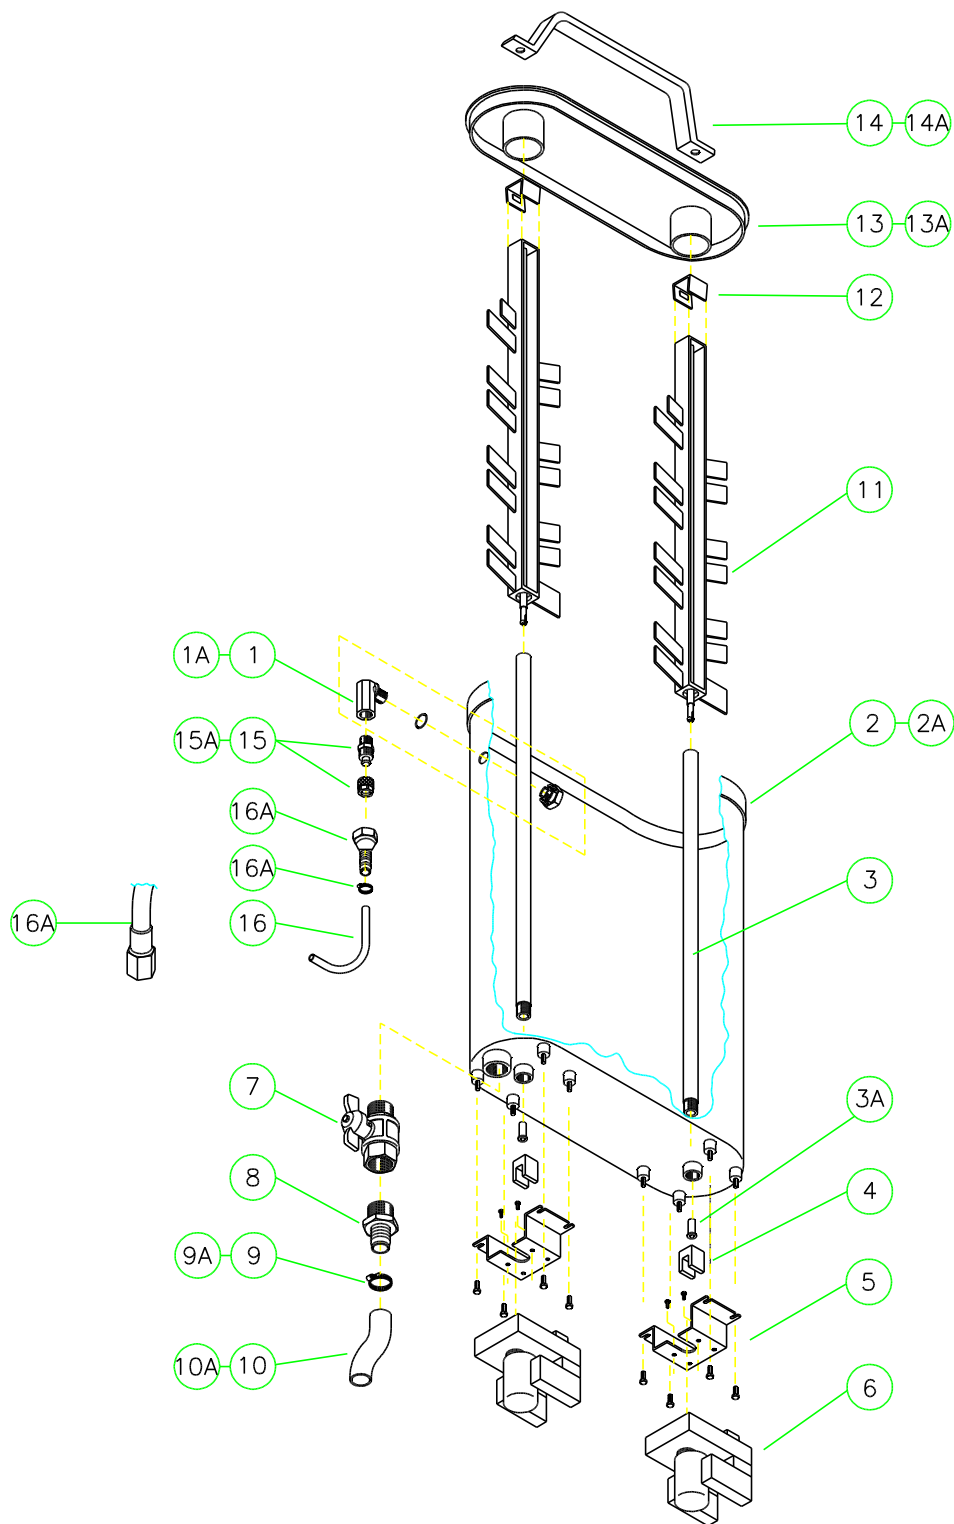

MODULA MACHINE

CANISTER 15 Lt. } ACETALIC RESIN
INOX

Member of
swisslog
group

MODULA MACHINE

SPARE PARTS LIST 2002

MOD.	COROB CODE	TABLE	REF. N	PART DESCRIPTION	Remarks
TC MG MD AC	5K00000213	21 Lt.15 Canister	1	KIT RICIRCOLO SERB. ACET. <i>ACET. CANISTER RECIRCULATING KIT</i>	
MD	736AC4565B	21 Lt.15 Canister	2	SERB. LT. 15 ACET. <i>LT.15 ACETALIC CANISTER</i>	
MD	717804568A	21 Lt.15 Canister	3	TUBO AGITAZ. <i>STIRRING TUBE</i>	
MD AC TC MG	722903553A	21 Lt.15 Canister	4	GIUNTO A FORCELLA <i>FORK JOINT</i>	
AC MD	713106001X	21 Lt.15 Canister	5	STAFFA MOTOREAGITAZ. <i>STIRRING MOTOR PLATE</i>	
MD GN	6611001350	21 Lt.15 Canister	6	MOTORINO AGITAZ. <i>GEARED BEATER MOTOR</i>	
MD AC TC MG	7461120300	21 Lt.15 Canister	7	RUBINETTO 1/2 DNI5 <i>DN15 1/2 TAP</i>	
ALL	7081019000	21 Lt.15 Canister	9	FASCETTA A VITE 14/24 <i>14/24 SCREW CLAMP</i>	
GN MD	7081172900	21 Lt.15 Canister	9	FASCETTA A VITE 17/29 <i>17/29 SCREW CLAMP</i>	
MD	738103551A	21 Lt.15 Canister	11	AGITAT. SERB. <i>CANISTER STIRRER</i>	
AC TC MG MD	738102639A	21 Lt.15 Canister	12	CAPPUCCIO PLAST. AGITAZ. <i>STIRRING PLASTIC CAP</i>	
MD	737104904A	21 Lt.15 Canister	13	COP.SERB. ACET.LT.15 <i>LT.15 ACETALIC CANISTER LID</i>	
AC TC MG MD	7421000100	21 Lt.15 Canister	14	MANIGLIA ACET. <i>ACET. KNOB</i>	
MD	737104721A	21 Lt.15 Canister	13A	COP.SERB. ACET. <i>ACETALIC CANISTER LID</i>	
MD	7421140200	21 Lt.15 Canister	14A	MANIGLIA INOX STAINLESS STEEL KNOB	
MD TC MG GN	7102141000	21 Lt.15 Canister	15	RACCORDO DIRITTO 1/4 10 <i>1/4 10 STRAIGHT CONNECTOR</i>	
ALL	7281081000	21 Lt.15 Canister	16	TUBO RILSAN 8-10 <i>8-10 RILSAN TUBE</i>	
ALL	7081112000	21 Lt.15 Canister	16A	FASCETTA A VITE RINF. 11/20 AA <i>11/20 AA HOSE CLAMP</i>	
GN MD	5K00000212	21 Lt.15 Canister	1A	KIT RICIRCOLO SERB. INOX <i>STAINLESS STEEL CANISTER RECIRCULATING KIT</i>	
MD	736104717C	21 Lt.15 Canister	2A	SERB. LT.15 INOX <i>LT.15 STAINLESS STEEL CANISTER</i>	
MD GN	706900385B	21 Lt.15 Canister	3A	BOCCOLA ALB. AGITAZ. <i>BEATER SHAFT BUSHING</i>	
ALL	7081223200	21 Lt.15 Canister	9A	FASCETTA A VITE RINF. 22/32 <i>22/32 HOSE CLAMP</i>	