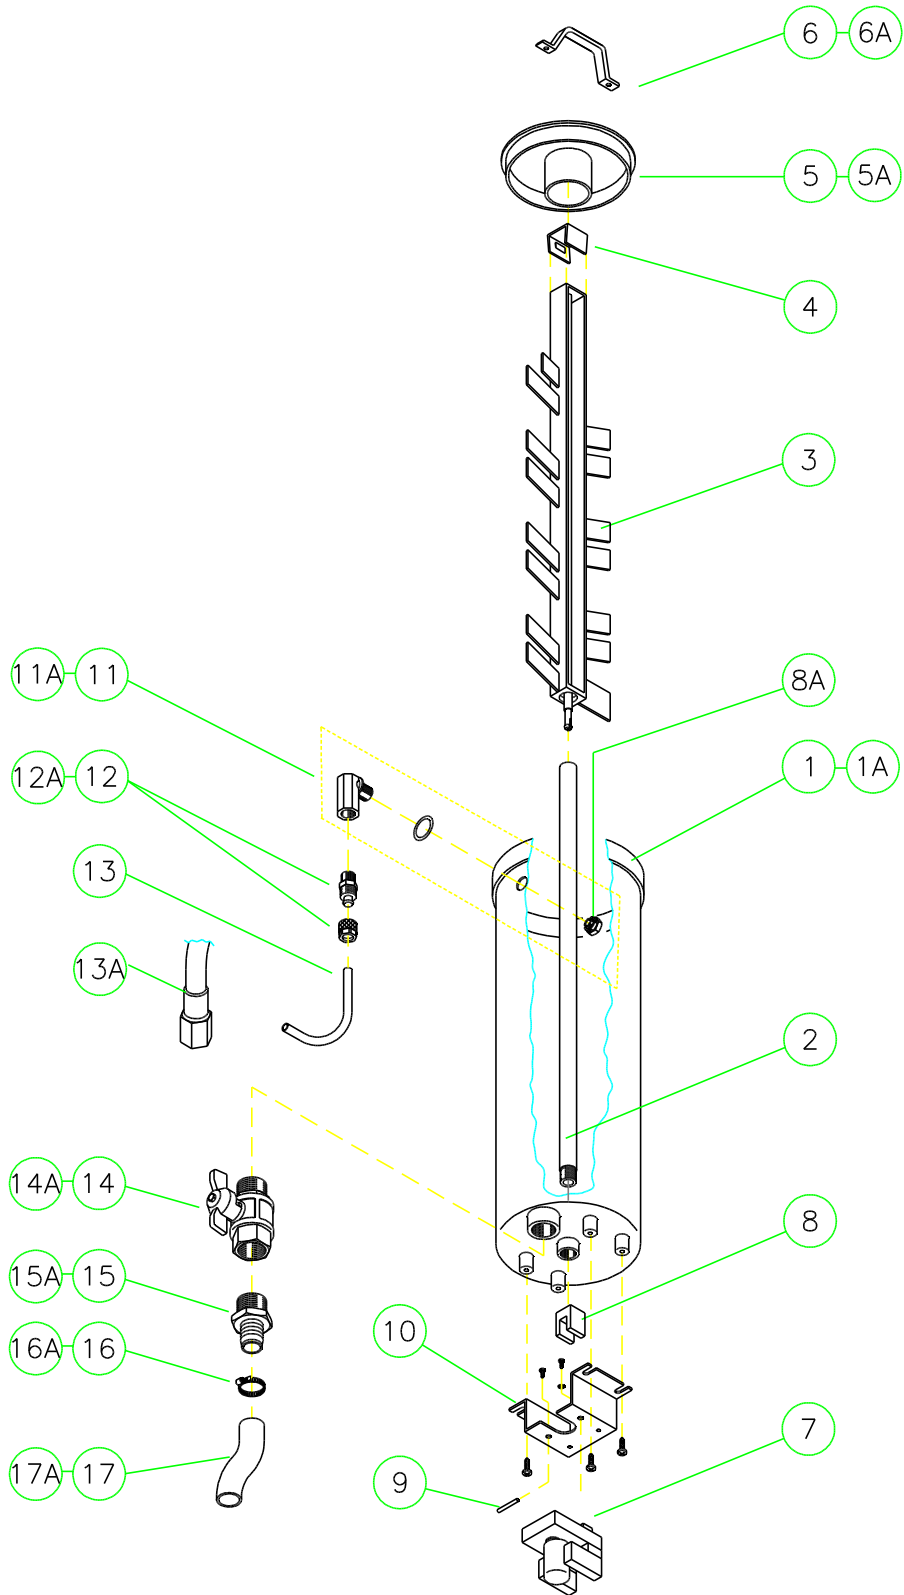

MODULA MACHINE
CANISTER 9 Lt. { **ACETALIC RESIN**
INOX

TABLE N.20

Member of
swisslog
group

MODULA MACHINE

SPARE PARTS LIST 2002

MOD.	COROB CODE	TABLE	REF. N	PART DESCRIPTION	Remarks
MD	736AC4862A	20 Lt.9 Canister	1	SERB.LT.9 ACET <i>LT.9 ACETALIC CANISTER</i>	
MD	736104714C	20 Lt.9 Canister	1A	SERB.LT.9 INOX <i>LT.9 STAINLESS STEEL CANISTER</i>	
MD	717804568A	20 Lt.9 Canister	2	TUBO AGITAZ. <i>STIRRING TUBE</i>	
MD	738104874A	20 Lt.9 Canister	3	AGITAT. PLAST. <i>PLASTIC STIRRER</i>	
AC TC MG MD	738102639A	20 Lt.9 Canister	4	CAPPUCCIO PLAST. AGITAZ. <i>STIRRING PLASTIC CAP</i>	
MD	737AC4863A	20 Lt.9 Canister	5	COP.SERB. ACET. <i>ACETALIC CANISTER LID</i>	
MD	737104718A	20 Lt.9 Canister	5A	COP. SERB. INOX <i>STAINLESS STEEL LID</i>	
AC TC MG MD	7421000100	20 Lt.9 Canister	6	MANIGLIA ACET. <i>ACET. KNOB</i>	
GN MD AC	7421061500	20 Lt.9 Canister	6A	MANIGLIA ELESA I 150/30 <i>KNOB I 150/30</i>	
MD GN	6611001300	20 Lt.9 Canister	7	MOTORINO AGITAZ. <i>GEARED BEATER MOTOR</i>	
MD AC TC MG	722903553A	20 Lt.9 Canister	8	GIUNTO A FORCELLA <i>FORK JOINT</i>	
ALL	CH003	20 Lt.9 Canister	9	CHIAVETTA SPINATA 6X6X50 <i>6X6X50 KEY LOCKED BY A PIN</i>	
MD GN	713102343B	20 Lt.9 Canister	10	STAFFA MOT. AGITAZ. <i>STIRRING MOTOR FLASK</i>	
TC MG MD AC	5K00000213	20 Lt.9 Canister	11	KIT RICIRCOLO SERB. ACET. <i>ACET. CANISTER RECIRCULATING KIT</i>	
GN MD	5K00000212	20 Lt.9 Canister	11A	KIT RICIRCOLO SERB. INOX <i>STAINLESS STEEL CANISTER RECIRCULATING KIT</i>	
MD TC MG GN	7102141000	20 Lt.9 Canister	12	RACCORDO DIRITTO 1/4 10 <i>1/4 10 STRAIGHT CONNECTOR</i>	
ALL	7281081000	20 Lt.9 Canister	13	TUBO RILSAN 8-10 <i>8-10 RILSAN TUBE</i>	
ALL	7081112000	20 Lt.9 Canister	13A	FASCETTA A VITE RINF. 11/20 AA <i>11/20 AA HOSE CLAMP</i>	
MD AC TC MG	7461120300	20 Lt.9 Canister	14	RUBINETTO 1/2 DN15 <i>DN15 1/2 TAP</i>	
MD GN	7461340100	20 Lt.9 Canister	14A	RUBINETTO 3/4 <i>3/4 TAP</i>	
TC MG AC MD	7106121900	20 Lt.9 Canister	15	RACC. DIR. PORTAG. 1/2 19 <i>1/2 19" RUBBER HOLDER CONNECTOR</i>	
MG AC MD GN	7106034000	20 Lt.9 Canister	15A	RACCORDO M 3/4" PORTAGOMMA <i>M 3/4" RUBBER HOLDER FITTING</i>	