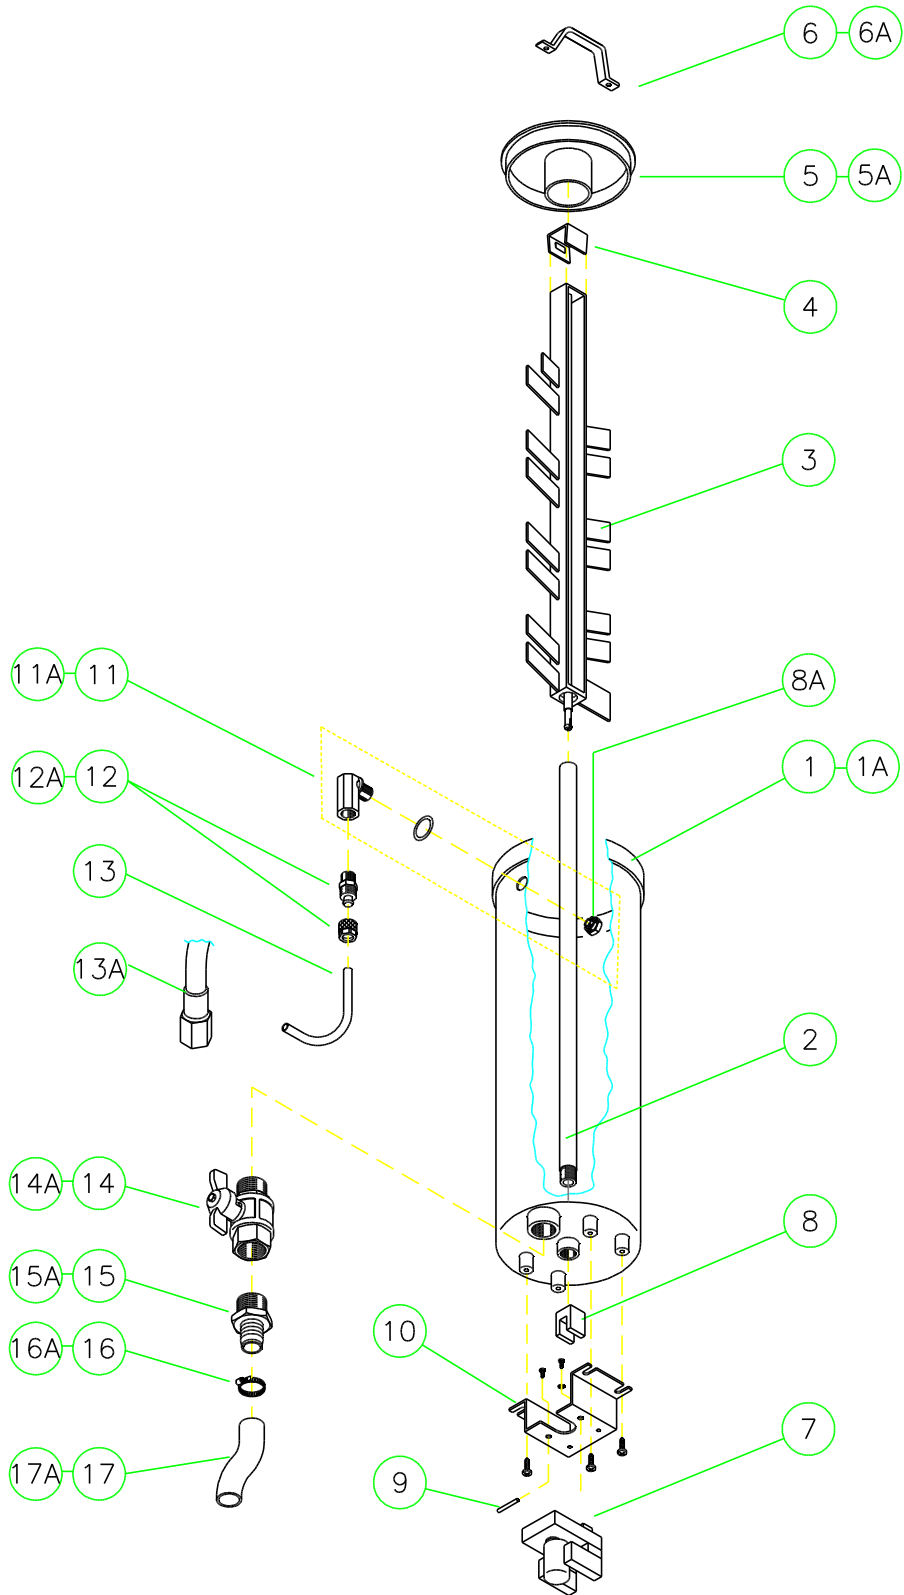

MODULA MACHINE
CANISTER 9 Lt. { **ACETALIC RESIN**
INOX

TABLE N.20