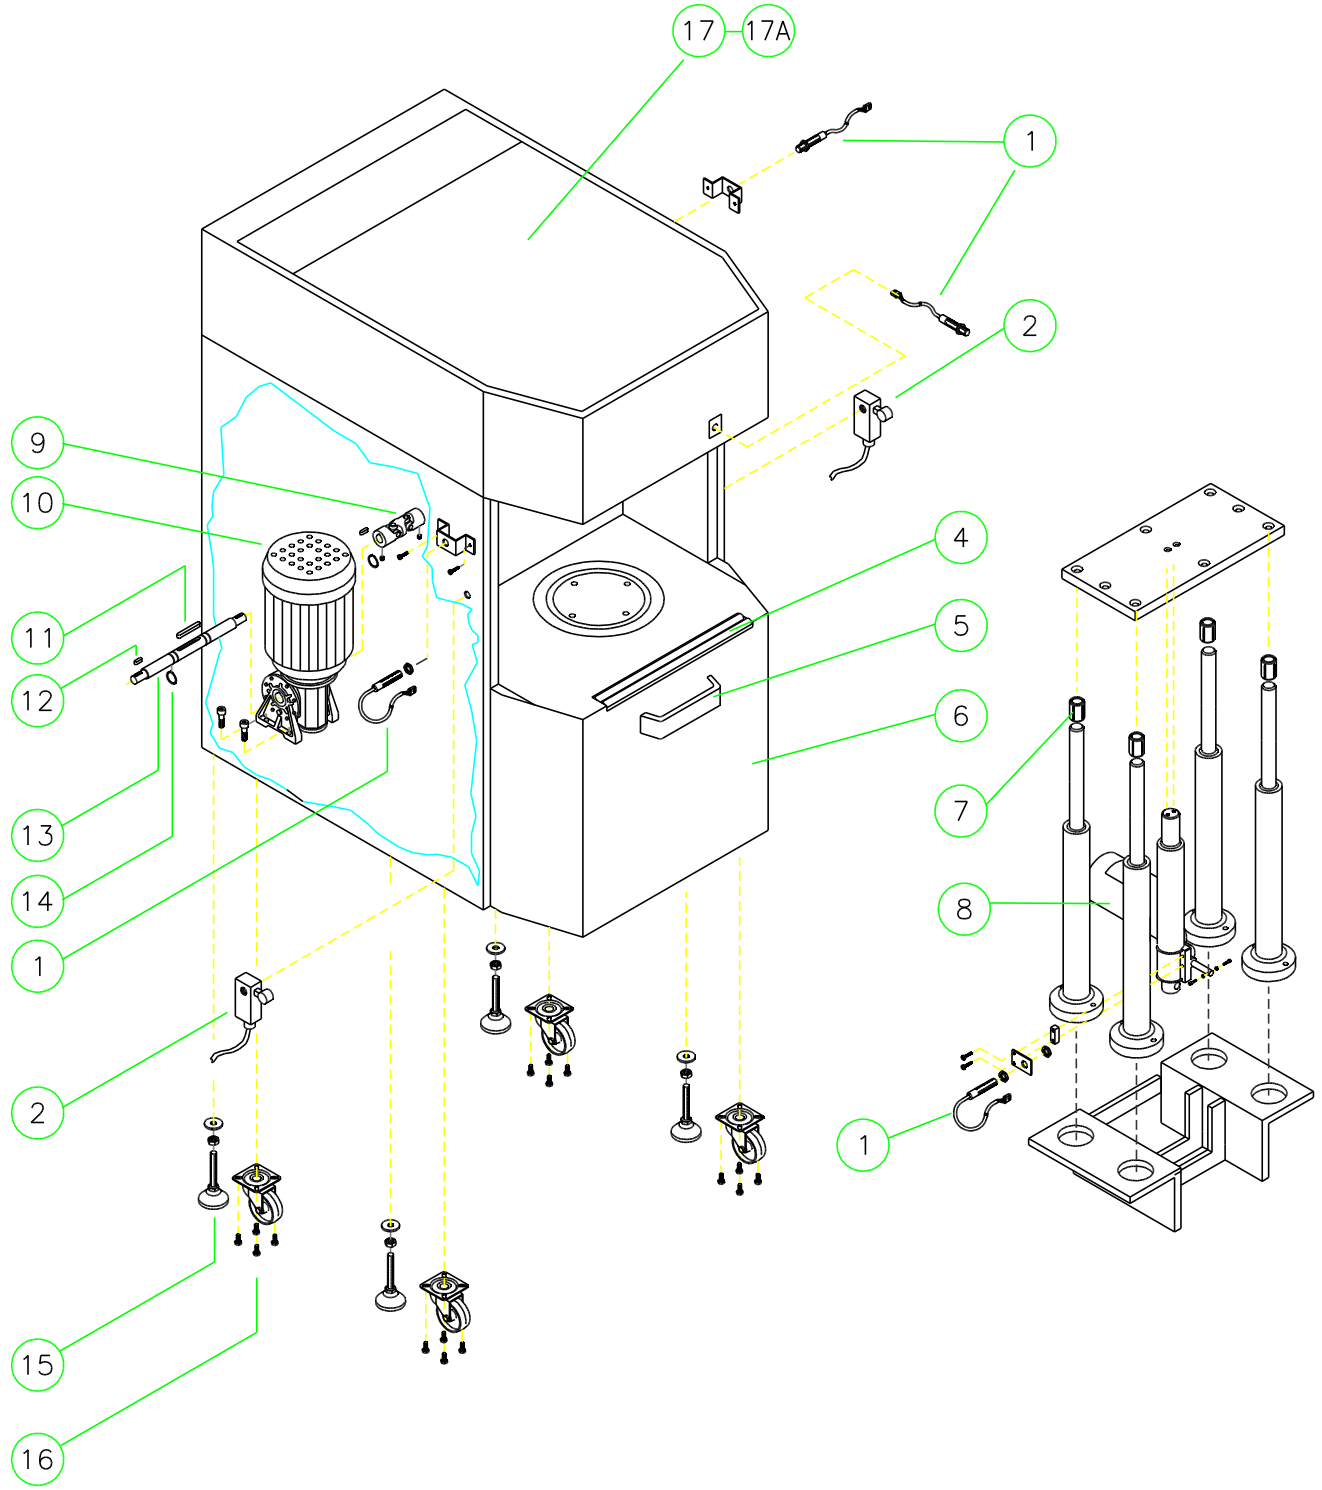

MODULA MACHINE
DOSING HEAD
STANDARD SHELF

Member of
swisslog
group

MODULA MACHINE

SPARE PARTS LIST 2002

MOD.	COROB CODE	TABLE	REF. N	PART DESCRIPTION	Remarks
AC MD	6131000100	29 Dosing Head, Std Shelf	1	FOTOCCELLULA RX-TX <i>RX-TX PHOTOCELL</i>	
MD	6535000500	29 Dosing Head, Std Shelf	2	FINE CORSA <i>LIMIT SWITCH</i>	
MD	720404154A	29 Dosing Head, Std Shelf	4	RULLO SGABELLO <i>SHELF ROLLER</i>	
MD	7421140100	29 Dosing Head, Std Shelf	5	MANIGLIA ELESA <i>ELESA KNOB</i>	
MD	732904419A	29 Dosing Head, Std Shelf	6	PROTEZIONE SGABELLO <i>SHELF SHIELD</i>	
MD	7064160200	29 Dosing Head, Std Shelf	7	BOCCOLA <i>BUSHING</i>	
MD	662100082A	29 Dosing Head, Std Shelf	8	ATTUATORE C=270 SGABELLO <i>C=270 SHELF ACTUATOR</i>	
MD TC AC MD	722902420A	29 Dosing Head, Std Shelf	9	GIUNTO CARDANICO 0,5 DD14 <i>0.5 DD14 UNIVERSAL JOINT</i>	
MD	6611002001	29 Dosing Head, Std Shelf	10	MOTORID. 1HP <i>1HP MOTOR</i>	
ALL	CH003	29 Dosing Head, Std Shelf	11	CHIAVETTA SPINATA 6X6X50 <i>6X6X50 KEY LOCKED BY A PIN</i>	
ALL	CH002	29 Dosing Head, Std Shelf	12	CHIAVETTA SPINATA 5X5X15 <i>5X5X15 KEY LOCKED BY A PIN</i>	
MD	717106807X	29 Dosing Head, Std Shelf	13	ALBERO RIDUTTORE <i>REDUCER SHAFT</i>	
ALL	SG002	29 Dosing Head, Std Shelf	14	SEEGER DI 16,6 <i>SEEGER ID 16.6</i>	
GN MD	7135000100	29 Dosing Head, Std Shelf	15	PIEDE ANTIVIBRANTE <i>VIBRATION-DAMPING FOOT</i>	
MD	7201006800	29 Dosing Head, Std Shelf	16	RUOTA <i>WHEEL</i>	
MD	732604700A	29 Dosing Head, Std Shelf	17	COPERCHIO SUPERIORE <i>TOP COVER</i>	
MD	732304918A	29 Dosing Head, Std Shelf	17A	COPERCHIO SUPERIORE TESTA <i>HEAD TOP TAP</i>	